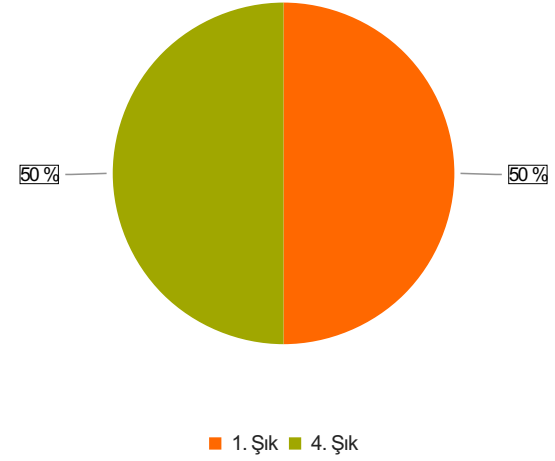

7. Soru

Şıklar

1. 1-4 yıl
2. 5-9 yıl
3. 10-14 yıl
4. 15-19 yıl
5. 20-24 yıl
6. 25 yıl ve üzeri