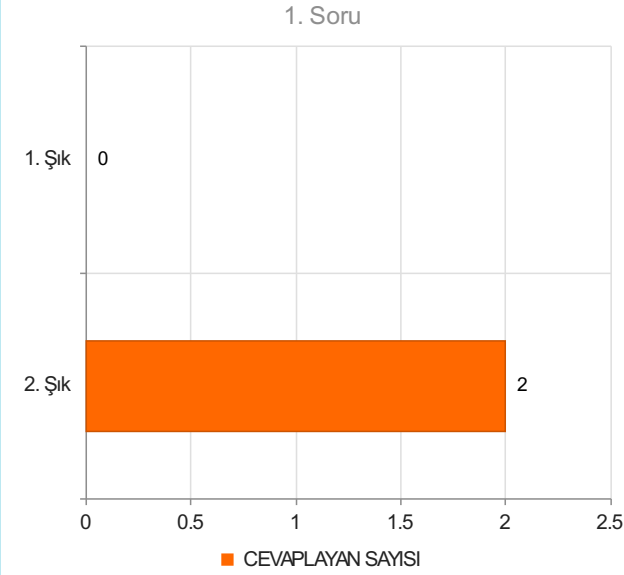

T.C. KASTAMONU ÜNİVERSİTESİ DEVREKANI TÜRKİYE ODALAR VE BORSALAR BİRLİĞİ MESLEK YÜKSEKOKULU
ECZANE HİZMETLERİ BÖLÜMÜ 2023-2024 AKADEMİK YILI BAHAR DÖNEMİ AKADEMİK PERSONEL MEMNUNİYET
ANKETİ Sonuçları

(2023-2024 Eczane Hiz. Akademik Personel)

S.1 Cinsiyetiniz

Ortalama:2

Şıklar

1. Kadın
2. Erkek

2. Soru

2. Soru

**Şıklar**

1. 20-25
2. 26-31
3. 32-37
4. 38-43
5. 44-49
6. 50 ve üzeri